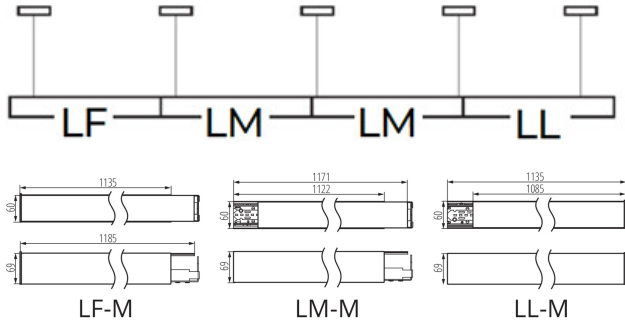

38044 AL-MS5D-NW-RST-B-NT

линейно LED осветително тяло

АКСЕСОАРИ

32540

ALIN CORD 1F-W

захранване за осветителни тела ALIN и за шини, еднофазен, бяло, 150 cm

32541

ALIN CORD 1F-B

захранване за осветителни тела ALIN и за шини, еднофазен, черно, 150 cm

32542

ALIN CORD 1F-SR

захранване за осветителни тела ALIN и за шини, еднофазен, сребърно, 150 cm

07871

ROPE-NT 150 SINGLE

ROPE-NT 150 SINGLE стоманено въже (единично) за окачване на осветителното тяло, 2 бр. в комплекта