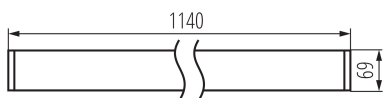

ОБЩИ ДАННИ:

Цвят: черен

Място на монтаж: за монтаж върху таван

Място на приложение: на закрито

Минимално разстояние от осветявания обект : 0,5m

Възможност за използване с димер : не

Посока на светене на осветителното тяло : долна страна

Дължина [mm]: 1140

Широчина [mm]: 60

Височина [mm]: 69

Интегриран LED източник на светлина : да

ТЕХНИЧЕСКИ ДАННИ:

Номинално напрежение [V]: 220-240 AC

Номинална честота [Hz]: 50

Максимална мощност [W]: 16

Категория на защита от токов удар : I

Материал на дифузера : пластмаса

Вид диод: LED SMD

Светлинен поток [lm]: 2300

Корелираната цветна температура [K]: 4000

Устойчивост на цвета в елипсите на Макадам : ≤ 3

Индекс на цвето предаване: 80

Експлоатационен срок на лампата [h]: 50000

Коефициент на запазване на светлинния поток на лампата

след изтичане на номиналния срок на експлоатация:

L90B10

Брой цикли вкл. / изкл. : ≥ 30000

Ъгъл на светене [°]: X60/Y60

Светлинна ефективност на лампата [lm/W]: 144

Обхват на околната температура, на която може да бъде

изложен продуктът [°C]: 5÷25

тип абажур: растер

Материал на корпуса: сплав на алуминий

Вид присъединение: самозаключващи се клеми

Обхват на напречните сечения на използваните кабели

[mm²): 1,5÷2,5

Време за загряване на лампата [s]: ≤ 1

Време за пускане на лампата [s]: $\leq 0,5$

Степен на защита IP: 20

ЛОГИСТИЧНИ ДАННИ:

Мерна единица: брой