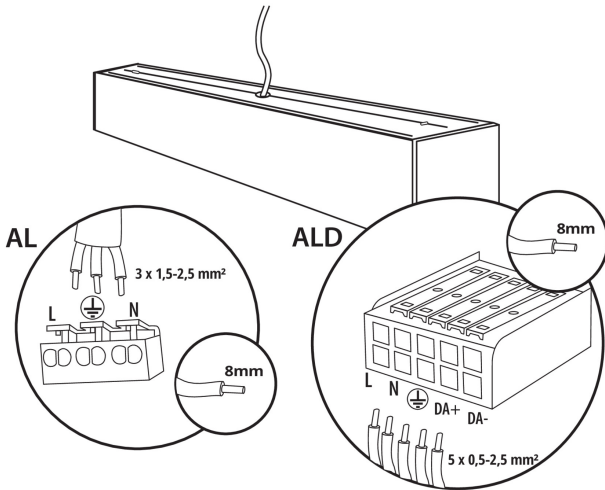

Минимално разстояние от осветявания обект : 0,5m

Възможност за използване с димер : не

Посока на светене на осветителното тяло : долна страна

Дължина [mm]: 1140

Широчина [mm]: 60

Височина [mm]: 69

Интегриран LED източник на светлина : да

изложен продуктът [°C]: 5÷25

тип абажур: растер

Материал на корпуса: сплав на алуминий

Вид присъединение: самозаключващи се клеми

Обхват на напречните сечения на използваните кабели

[mm²): 1,5÷2,5

Време за загряване на лампата [s]: ≤ 1

Време за пускане на лампата [s]: $\leq 0,5$

Степен на защита IP: 20

ЛОГИСТИЧНИ ДАННИ:

Мерна единица: брой

38044 AL-MS5D-NW-RST-B-NT

линейно LED осветително тяло

Как е опаковано: 1

Количество бройки в междинна опаковка: 1

Тегло на кашон [kg]: 2.37

Ширина на кашон [cm]: 11

Височина на кашон [cm]: 7

Дължина на кашон [cm]: 136

Вместимост на кашон [m³]: 0.010472

ДОПЪЛНИТЕЛНА ИНФОРМАЦИЯ:

- 5-годишна Гаранция при спазване на гаранционните условия, достъпни в уебсайта