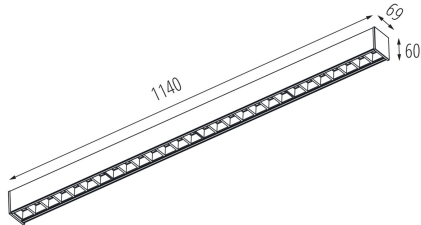

Минимално разстояние от осветявания обект : 0,5m

Възможност за използване с димер : не

Посока на светене на осветителното тяло : долна страна

Дължина [mm]: 1140

Широчина [mm]: 60

Височина [mm]: 69

Интегриран LED източник на светлина : да

изложен продуктът [°C]: 5÷25

тип абажур: растер

Материал на корпуса: сплав на алуминий

Вид присъединение: самозаключващи се клеми

Обхват на напречните сечения на използваните кабели

[mm²): 1,5÷2,5

Време за загряване на лампата [s]: ≤ 1

Време за пускане на лампата [s]: $\leq 0,5$

Степен на защита IP: 20

ЛОГИСТИЧНИ ДАННИ:

Мерна единица: брой

38044 AL-MS5D-NW-RST-B-NT

линейно LED осветително тяло

Как е опаковано: 1

Количество бройки в междинна опаковка: 1