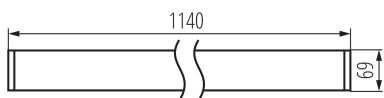

38046 AL-MS5D-WW-RST-B-NT

линейно LED осветително тяло

5905339380463

ОБЩИ ДАННИ:

Цвят: черен

Място на монтаж: за монтаж върху таван

Място на приложение: на закрито

Минимално разстояние от осветявания обект : 0,5m

Възможност за използване с димер : не

Посока на светене на осветителното тяло : долна страна

Дължина [mm]: 1140

Широчина [mm]: 60

Височина [mm]: 69

Интегриран LED източник на светлина : да

ТЕХНИЧЕСКИ ДАННИ:

Номинално напрежение [V]: 220-240 AC

Номинална честота [Hz]: 50

Максимална мощност [W]: 16

Категория на защита от токов удар : I

Материал на дифузера : пластмаса

Вид диод: LED SMD

Светлинен поток [lm]: 2100

Корелираната цветна температура [K]: 4000

Устойчивост на цвета в елипсите на Макадам : ≤ 3

Индекс на цвето предаване: 80

Експлоатационен срок на лампата [h] : 50000

Коефициент на запазване на светлинния поток на лампата

след изтичане на номиналния срок на експлоатация:

L90B10

Брой цикли вкл. / изкл. : ≥ 30000

Ъгъл на светене [°]: X60/Y60

Светлинна ефективност на лампата [lm/W]: 131

Обхват на околната температура, на която може да бъде

изложен продуктът [°C]: 5÷25

тип абажур: растер

Материал на корпуса: сплав на алуминий

Вид присъединение: самозаключващи се клеми

Обхват на напречните сечения на използваните кабели

[mm²): 1,5÷2,5

Време за загряване на лампата [s] : ≤ 1

Време за пускане на лампата [s] : $\leq 0,5$

Степен на защита IP: 20

ЛОГИСТИЧНИ ДАННИ:

Мерна единица: брой