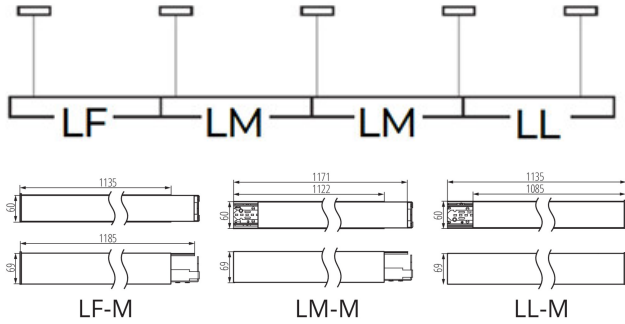

38046 AL-MS5D-WW-RST-B-NT

линейно LED осветително тяло

АКСЕСОАРИ

32540

ALIN CORD 1F-W

захранване за осветителни тела ALIN и за шини, еднофазен, бяло, 150 cm

32541

ALIN CORD 1F-B

захранване за осветителни тела ALIN и за шини, еднофазен, черно, 150 cm

32542

ALIN CORD 1F-SR

захранване за осветителни тела ALIN и за шини, еднофазен, сребърно, 150 cm

07871

ROPE-NT 150 SINGLE

ROPE-NT 150 SINGLE стоманено въже (единично) за окачване на осветителното тяло, 2 бр. в комплекта