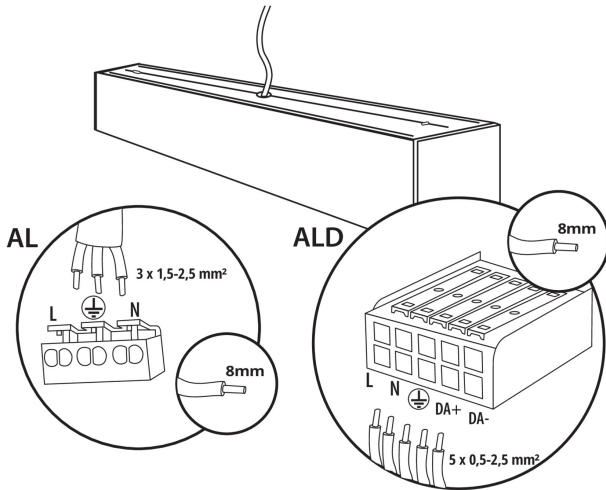

Възможност за използване с димер : не

Посока на светене на осветителното тяло : долна страна

Дължина [mm]: 1140

Широчина [mm]: 60

Височина [mm]: 69

Интегриран LED източник на светлина : да

ТЕХНИЧЕСКИ ДАННИ:

изложен продуктът [°C]: 5÷25

тип абажур: растер

Материал на корпуса: сплав на алуминий

Вид присъединение: самозаключващи се клеми

Обхват на напречните сечения на използваните кабели

[mm²): 1,5÷2,5

Време за загряване на лампата [s] : ≤ 1

Време за пускане на лампата [s] : $\leq 0,5$

Степен на защита IP: 20

ЛОГИСТИЧНИ ДАННИ:

Мерна единица: брой

38046 AL-MS5D-WW-RST-B-NT

линейно LED осветително тяло

Как е опаковано: 1

Количество бройки в междинна опаковка: 1

Тегло на кашон [kg]: 2.37

Ширина на кашон [cm]: 11

Височина на кашон [cm]: 7

Дължина на кашон [cm]: 136

Вместимост на кашон [m³]: 0.010472

ДОПЪЛНИТЕЛНА ИНФОРМАЦИЯ:

- 5-годишна Гаранция при спазване на гаранционните условия, достъпни в уебсайта