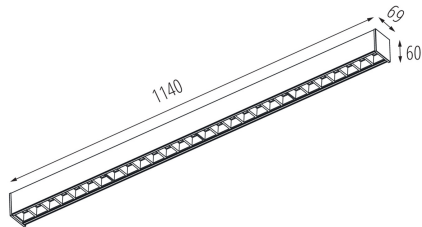

Възможност за използване с димер : не

Посока на светене на осветителното тяло : долна страна

Дължина [mm]: 1140

Широчина [mm]: 60

Височина [mm]: 69

Интегриран LED източник на светлина : да

ТЕХНИЧЕСКИ ДАННИ:

изложен продуктът [°C]: 5÷25

тип абажур: растер

Материал на корпуса: сплав на алуминий

Вид присъединение: самозаключващи се клеми

Обхват на напречните сечения на използваните кабели

[mm²): 1,5÷2,5

Време за загряване на лампата [s] : ≤ 1

Време за пускане на лампата [s] : $\leq 0,5$

Степен на защита IP: 20

ЛОГИСТИЧНИ ДАННИ:

Мерна единица: брой

38046 AL-MS5D-WW-RST-B-NT

линейно LED осветително тяло

Как е опаковано: 1

Количество бройки в междинна опаковка: 1