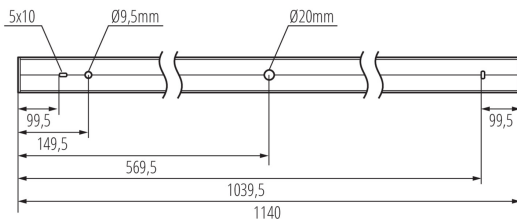

Възможност за използване с димер : не

Посока на светене на осветителното тяло : долна страна

Дължина [mm]: 1140

Широчина [mm]: 60

Височина [mm]: 69

Интегриран LED източник на светлина : да

ТЕХНИЧЕСКИ ДАННИ:

Време за пускане на лампата [s] : $\leq 0,5$

Степен на защита IP: 20

ЛОГИСТИЧНИ ДАННИ:

Мерна единица: брой

38046 AL-MS5D-WW-RST-B-NT

линейно LED осветително тяло

Как е опаковано: 1

Количество бройки в междинна опаковка: 1

Тегло на кашон [kg]: 2.37

Ширина на кашон [cm]: 11

Височина на кашон [cm]: 7

Дължина на кашон [cm]: 136

Вместимост на кашон [m³]: 0.010472

ДОПЪЛНИТЕЛНА ИНФОРМАЦИЯ:

- 5-годишна Гаранция при спазване на гаранционните условия, достъпни в уебсайта