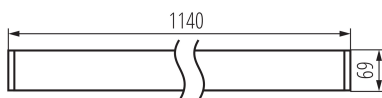

### ОБЩИ ДАННИ:

Цвят: бял

Място на монтаж: за монтаж върху таван

Място на приложение: на закрито

Минимално разстояние от осветявания обект : 0,5m

Възможност за използване с димер : не

Посока на светене на осветителното тяло : долна страна

Дължина [mm]: 1140

Широчина [mm]: 60

Височина [mm]: 69

Интегриран LED източник на светлина : да