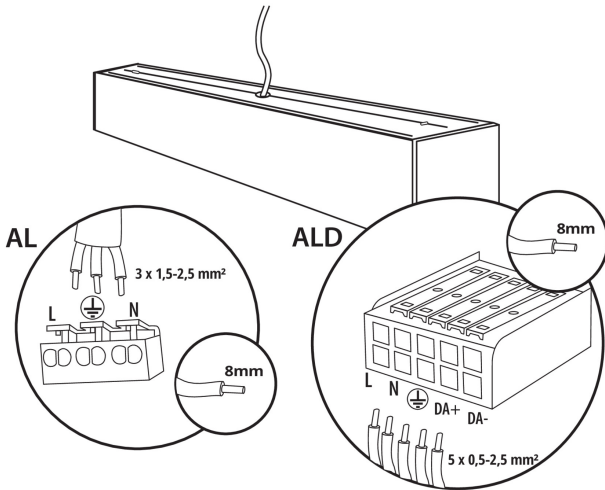

38047 AL-MS5D-WW-RST-W-NT

линейно LED осветително тяло

Как е опаковано: 1

Количество бройки в междинна опаковка: 1

Количество бройки в сборна опаковка: 1

Единично нето тегло [g]: 2042

Грамаж [g]: 2370

Бруто тегло на един брой [g]: 2370

Дължина на единична опаковка [cm]: 136

Ширина на единична опаковка [cm]: 11

Височина на единична опаковка [cm]: 7

Тегло на кашон [kg]: 2.37

Ширина на кашон [cm]: 11

Височина на кашон [cm]: 7

Дължина на кашон [cm]: 136

Вместимост на кашон [m³]: 0.010472

ДОПЪЛНИТЕЛНА ИНФОРМАЦИЯ:

- 5-годишна Гаранция при спазване на гаранционните условия, достъпни в уебсайта