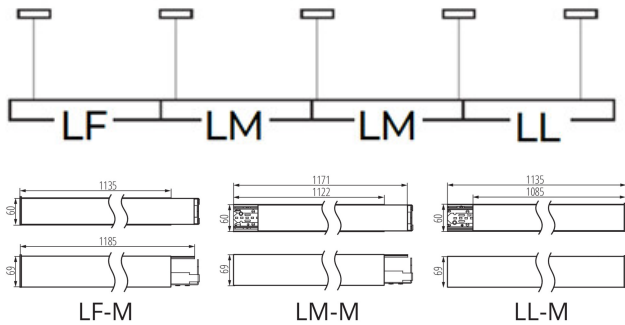

38047 AL-MS5D-WW-RST-W-NT

линейно LED осветително тяло

АКСЕСОАРИ

32540

ALIN CORD 1F-W

захранване за осветителни тела ALIN и за шини, еднофазен, бяло, 150 cm

32541

ALIN CORD 1F-B

захранване за осветителни тела ALIN и за шини, еднофазен, черно, 150 cm

32542

ALIN CORD 1F-SR

захранване за осветителни тела ALIN и за шини, еднофазен, сребърно, 150 cm

07871

ROPE-NT 150 SINGLE

ROPE-NT 150 SINGLE стоманено въже (единично) за окачване на осветителното тяло, 2 бр. в комплекта