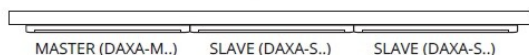

38123 DAXA-S 5W CCTDIM W

oprawa podszafkowa LED

DAXA

Σ max 3

Wskaźnik oddawania barw: 80

Trwałość [h]: 35000

Ilość cykli wł/wył: ≥50000

Skuteczność świetlna lampy [lm/W]: max 128

Zakres temperatury otoczenia, na którą może być narażony

wyrób [°C]: 5÷25

Stopień IP: 20

DANE LOGISTYCZNE:

Jednostka miary: sztuka

Jak pakowane: 10

Ilość sztuk w opakowaniu pośrednim: 1

Ilość sztuk w opakowaniu zbiorczym: 10

Masa jednostkowa netto [g]: 168

Gramatura [g]: 316

Waga sztuki brutto [g]: 254

Długość opakowania jednostkowego [cm]: 40.5

Szerokość opakowania jednostkowego [cm]: 5

Wysokość opakowania jednostkowego [cm]: 10

Waga kartonu [kg]: 3.16

Szerokość kartonu [cm]: 27.5

Wysokość kartonu [cm]: 22

Długość kartonu [cm]: 42

Objętość kartonu [m³]: 0.02541

INFORMACJE DODATKOWE:

- Brak zasilacza w zestawie
- Do prawidłowego działania wymagany jest odpowiedni zasilacz LED dostępny w ofercie KANLUX