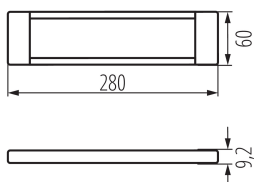

38123 DAXA-S 5W CCTDIM W

oprawa podszafkowa LED

5905339381231

Liniowa lampa podszafkowa Kanlux DAXA to doskonałe rozwiązanie do kuchni, biura czy miejsc, gdzie potrzebujemy skutecznego oświetlenia podszafkowych blatów roboczych. Klosz lampy jest wykonany z trwałego tworzywa sztucznego, co gwarantuje równomierne rozpraszanie światła. Kanlux DAXA to dwa rodzaje opraw: DAXA-M - z wbudowanym **włącznikiem bezdotykowym**, który włącza oprawę po wykryciu ruchu. DAXA-S - **oprawa bez czujnika**, która wymaga do poprawnego działania podłączonej oprawy DAXA-M, która w tym przypadku działa jak jednostka sterująca. Oprawy łączymy ze sobą za pomocą wbudowanych łączników, co pozwala na stworzenie estetycznej i funkcjonalnej linii świetlnej. Obudowa lampy jest w kolorze białym, dzięki czemu doskonale komponuje się ona z różnymi stylami wnętrz. Dodatkowym atutem jest możliwość regulacji barwy światła-od ciepłej po zimną, co umożliwia dostosowanie oświetlenia do indywidualnych preferencji i potrzeb użytkownika. Zasilana napięciem 24V, lampa Kanlux DAXA nie posiada w zestawie zasilacza, ale istnieje możliwość zakupu odpowiedniego zasilacza z oferty Kanlux.

DANE OGÓLNE:

Kolor: biały

Miejsce montażu: do nadbudowania na ścianie, do nadbudowania na suficie

Miejsce zastosowania: wewnątrz

Minimalna odległość od oświetlanego obiektu : 0,1m

Możliwość współpracy ze ściemniaczem : nie

Długość [mm]: 280

Szerokość [mm]: 60

Wysokość [mm]: 9.2

Zintegrowane źródło światła LED: tak

DANE TECHNICZNE:

Napięcie znamionowe [V]: 24 DC

Moc maksymalna [W]: max 5

Klasa ochronności przed porażeniem elektrycznym : III

Materiał klosza: tworzywo sztuczne

Rodzaj diody: LED SMD

Strumień świetlny [lm]: max 640

Barwa światła: ciepłobiała, biała, chłodnobiała

Skorelowana temperatura barwowa [K]: 3000 / 4000 / 5500

Jednolitość barwy w elipsach McAdama : 6