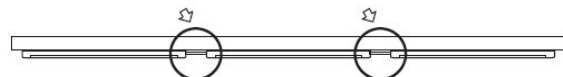

## 38123 DAXA-S 5W CCTDIM W

oprawa podszafkowa LED

DAXA

Σ max 3

Wskaźnik oddawania barw: 80

Trwałość [h]: 35000

Ilość cykli wł/wył: ≥50000

Skuteczność świetlna lampy [lm/W]: max 128