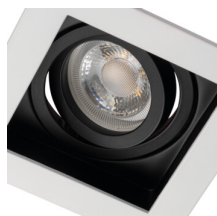

Пръстен на точково осветително тяло

5905339383631

Семейството осветителни тела Kanlux ARET представлява декоративни пръстени, изработени от алуминиева сплав и стоманена ламарина. Тези луни са без фасунга – сами решаваме дали да добавим фасунга GZ10 или GX5.3. Това ни позволява да подберем източника на светлина към инсталацията, която имаме в даденото помещение. Kanlux ARET са подходящи като помощно осветление както в дома, баровете или ресторантите, така и навсякъде, където искаме да акцентираме върху интересната аранжировка на помещенията или да подчертаем отделен нейн фрагмент.

ОБЩИ ДАННИ:

Цвят: бял/черен

Необходимост от използване на самоекраниращи лампи: да

Място на монтаж: за вграждане в таван

Място на приложение: на закрито

Минимално разстояние от осветявания обект: 0,5m
декоративен пръстен без керамична фасунга: да

Материал на корпуса: сплав на алуминий

Ъглова настройка на осветителното тяло: в една ос

Ъглова настройка на осветителното тяло [°]: 20

Степен на защита IP: 20

ЛОГИСТИЧНИ ДАННИ:

Мерна единица: брой

Пръстен на точково осветително тяло