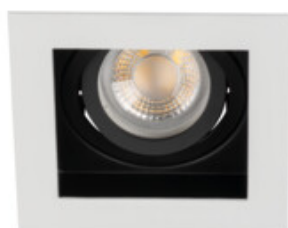

Пръстен на точково осветително тяло

5905339383631

Семейството осветителни тела Kanlux ARET представлява декоративни пръстени, изработени от алуминиева сплав и стоманена ламарина. Тези луни са без фасунга – сами решаваме дали да добавим фасунга GZ10 или GX5.3. Това ни позволява да подберем източника на светлина към инсталацията, която имаме в даденото помещение. Kanlux ARET са подходящи като помощно осветление както в дома, баровете или ресторантите, така и навсякъде, където искаме да акцентираме върху интересната аранжировка на помещенията или да подчертаем отделен нейн фрагмент.

ОБЩИ ДАННИ:

Цвят: бял/черен

Необходимост от използване на самоекраниращи лампи: да

Място на монтаж: за вграждане в таван

Място на приложение: на закрито

Минимално разстояние от осветявания обект: 0,5m
декоративен пръстен без керамична фасунга: да

Сменяем източник на светлина: да

Продуктът не е подходящ за прикриване с термоизолационен материал: да

Дължина [mm]: 100

Широчина [mm]: 100

Височина [mm]: 40

Монтажен отвор [mm]: 90x90

ТЕХНИЧЕСКИ ДАННИ:

Номинално напрежение [V]: 12 AC; 12 DC; 220-240 AC

Материал на корпуса: сплав на алуминий

Ъглова настройка на осветителното тяло: в една ос

Ъглова настройка на осветителното тяло [°]: 20

Степен на защита IP: 20

ЛОГИСТИЧНИ ДАННИ:

Мерна единица: брой

Пръстен на точково осветително тяло