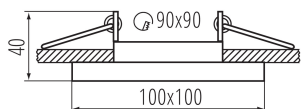

Пръстен на точково осветително тяло

5905339383648

Семейството осветителни тела Kanlux ARET представлява декоративни пръстени, изработени от алуминиева сплав и стоманена ламарина. Тези луни са без фасунга – сами решаваме дали да добавим фасунга GZ10 или GX5.3. Това ни позволява да подберем източника на светлина към инсталацията, която имаме в даденото помещение. Kanlux ARET са подходящи като помощно осветление както в дома, баровете или ресторантите, така и навсякъде, където искаме да акцентираме върху интересната аранжировка на помещенията или да подчертаем отделен нейн фрагмент.

ОБЩИ ДАННИ:

Цвят: бял

Необходимост от използване на самоекраниращи лампи: да

Място на монтаж: за вграждане в таван

Място на приложение: на закрито

Минимално разстояние от осветявания обект: 0,5m
декоративен пръстен без керамична фасунга: да

Сменяем източник на светлина: да

Продуктът не е подходящ за прикриване с термоизолационен материал: да

Дължина [mm]: 100

Широчина [mm]: 100

Височина [mm]: 40

Монтажен отвор [mm]: 90x90

ТЕХНИЧЕСКИ ДАННИ:

Номинално напрежение [V]: 12 AC; 12 DC; 220-240 AC

Максимална мощност [W]: max 10

Категория на защита от токов удар: II/III

Източник на светлина: MR16/PAR16

източник на светлина включен в комплекта: не

Цокъл (Източник на светлина): Gx5,3/GU10

Обхват на околната температура, на която може да бъде изложен продуктът [°C]: 5÷25

Материал на корпуса: сплав на алуминий

Ъглова настройка на осветителното тяло: в една ос

Ъглова настройка на осветителното тяло [°]: 20

Степен на защита IP: 20

ЛОГИСТИЧНИ ДАННИ:

Мерна единица: брой