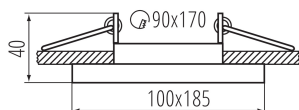

Пръстен на точково осветително тяло

5905339383662

Семейството осветителни тела Kanlux ARET представлява декоративни пръстени, изработени от алуминиева сплав и стоманена ламарина. Тези луни са без фасунга – сами решаваме дали да добавим фасунга GZ10 или GX5.3. Това ни позволява да подберем източника на светлина към инсталацията, която имаме в даденото помещение. Kanlux ARET са подходящи като помощно осветление както в дома, баровете или ресторантите, така и навсякъде, където искаме да акцентираме върху интересната аранжировка на помещенията или да подчертаем отделен нейн фрагмент.

ОБЩИ ДАННИ:

Цвят: бял/черен

Необходимост от използване на самоекраниращи лампи: да

Място на монтаж: за вграждане в таван

Място на приложение: на закрито

Минимално разстояние от осветявания обект: 0,5m
декоративен пръстен без керамична фасунга: да

Сменяем източник на светлина: да

Продуктът не е подходящ за прикриване с термоизолационен материал: да

Дължина [mm]: 185

Широчина [mm]: 100

Височина [mm]: 40

Монтажен отвор [mm]: 90x170

ТЕХНИЧЕСКИ ДАННИ:

Номинално напрежение [V]: 12 AC; 12 DC; 220-240 AC

Максимална мощност [W]: 2 x max 10

Категория на защита от токов удар: II/III

Източник на светлина: MR16/PAR16

източник на светлина включен в комплекта: не

Цокъл (Източник на светлина): Gx5,3/GU10

Обхват на околната температура, на която може да бъде изложен продуктът [°C]: 5÷25

Материал на корпуса: сплав на алуминий

Ъглова настройка на осветителното тяло: в една ос

Ъглова настройка на осветителното тяло [°]: 20

Степен на защита IP: 20

ЛОГИСТИЧНИ ДАННИ:

Мерна единица: брой