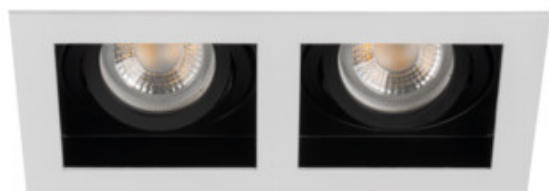

Пръстен на точково осветително тяло

5905339383662

Семейството осветителни тела Kanlux ARET представлява декоративни пръстени, изработени от алуминиева сплав и стоманена ламарина. Тези луни са без фасунга – сами решаваме дали да добавим фасунга GZ10 или GX5.3. Това ни позволява да подберем източника на светлина към инсталацията, която имаме в даденото помещение. Kanlux ARET са подходящи като помощно осветление както в дома, баровете или ресторантите, така и навсякъде, където искаме да акцентираме върху интересната аранжировка на помещенията или да подчертаем отделен нейн фрагмент.

### ОБЩИ ДАННИ:

Цвят: бял/черен

Необходимост от използване на самоекраниращи лампи: да

Място на монтаж: за вграждане в таван

Място на приложение: на закрито

Минимално разстояние от осветявания обект: 0,5m  
декоративен пръстен без керамична фасунга: да

Сменяем източник на светлина: да

Продуктът не е подходящ за прикриване с термоизолационен материал: да

Дължина [mm]: 185

Широчина [mm]: 100

Височина [mm]: 40

Монтажен отвор [mm]: 90x170

Цокъл (Източник на светлина): Gx5,3/GU10

Обхват на околната температура, на която може да бъде изложен продуктът [°C]: 5÷25

Материал на корпуса: сплав на алуминий

Ъглова настройка на осветителното тяло: в една ос