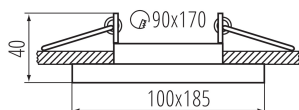

Пръстен на точково осветително тяло

5905339383679

Семейството осветителни тела Kanlux ARET представлява декоративни пръстени, изработени от алуминиева сплав и стоманена ламарина. Тези луни са без фасунга – сами решаваме дали да добавим фасунга GZ10 или GX5.3. Това ни позволява да подберем източника на светлина към инсталацията, която имаме в даденото помещение. Kanlux ARET са подходящи като помощно осветление както в дома, баровете или ресторантите, така и навсякъде, където искаме да акцентираме върху интересната аранжировка на помещенията или да подчертаем отделен нейн фрагмент.

ОБЩИ ДАННИ:

Цвят: бял

Необходимост от използване на самоекраниращи лампи: да

Място на монтаж: за вграждане в таван

Място на приложение: на закрито

Минимално разстояние от осветявания обект: 0,5m
декоративен пръстен без керамична фасунга: да

Сменяем източник на светлина: да

Продуктът не е подходящ за прикриване с термоизолационен материал: да

Дължина [mm]: 185

Широчина [mm]: 100

Височина [mm]: 40

Монтажен отвор [mm]: 90x170

ТЕХНИЧЕСКИ ДАННИ:

Номинално напрежение [V]: 12 AC; 12 DC; 220-240 AC

Максимална мощност [W]: 2 x max 10

Категория на защита от токов удар: II/III

Източник на светлина: MR16/PAR16

източник на светлина включен в комплекта: не

Цокъл (Източник на светлина): Gx5,3/GU10

Обхват на околната температура, на която може да бъде изложен продуктът [°C]: 5÷25

Материал на корпуса: сплав на алуминий

Ъглова настройка на осветителното тяло: в една ос

Ъглова настройка на осветителното тяло [°]: 20

Степен на защита IP: 20

ЛОГИСТИЧНИ ДАННИ:

Мерна единица: брой