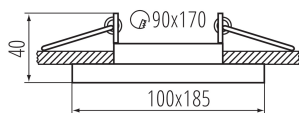

Пръстен на точково осветително тяло

5905339383686

Семейството осветителни тела Kanlux ARET представлява декоративни пръстени, изработени от алуминиева сплав и стоманена ламарина. Тези луни са без фасунга – сами решаваме дали да добавим фасунга GZ10 или GX5.3. Това ни позволява да подберем източника на светлина към инсталацията, която имаме в даденото помещение. Kanlux ARET са подходящи като помощно осветление както в дома, баровете или ресторантите, така и навсякъде, където искаме да акцентираме върху интересната аранжировка на помещенията или да подчертаем отделен нейн фрагмент.

ОБЩИ ДАННИ:

Цвят: черен

Необходимост от използване на самоекраниращи лампи: да

Място на монтаж: за вграждане в таван

Място на приложение: на закрито

Минимално разстояние от осветявания обект: 0,5m
декоративен пръстен без керамична фасунга: да

Сменяем източник на светлина: да

Продуктът не е подходящ за прикриване с термоизолационен материал: да

Дължина [mm]: 185

Широчина [mm]: 100

Височина [mm]: 40

Монтажен отвор [mm]: 90x170

ТЕХНИЧЕСКИ ДАННИ:

Номинално напрежение [V]: 12 AC; 12 DC; 220-240 AC

Максимална мощност [W]: 2 x max 10

Категория на защита от токов удар: II/III

Източник на светлина: MR16/PAR16

източник на светлина включен в комплекта: не

Цокъл (Източник на светлина): Gx5,3/GU10

Обхват на околната температура, на която може да бъде изложен продуктът [°C]: 5÷25

Материал на корпуса: сплав на алуминий

Ъглова настройка на осветителното тяло: в една ос

Ъглова настройка на осветителното тяло [°]: 20

Степен на защита IP: 20

ЛОГИСТИЧНИ ДАННИ:

Мерна единица: брой