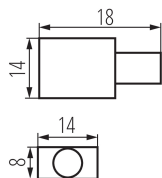

### ТЕХНИЧЕСКИ ДАННИ:

Материал: пластмаса

Number of pieces in a unit package (package) : 5

Дължина на единична опаковка [cm]: 9

Ширина на единична опаковка [cm]: 6

Височина на единична опаковка [cm]: 1.5

Тегло на кашон [kg]: 2.82

Ширина на кашон [cm]: 25

Височина на кашон [cm]: 18

Дължина на кашон [cm]: 38