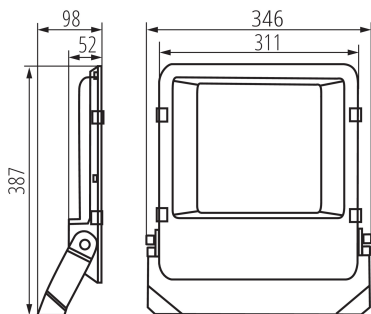

38425 FL AGOR/A PRO 200W NW

LED осветител