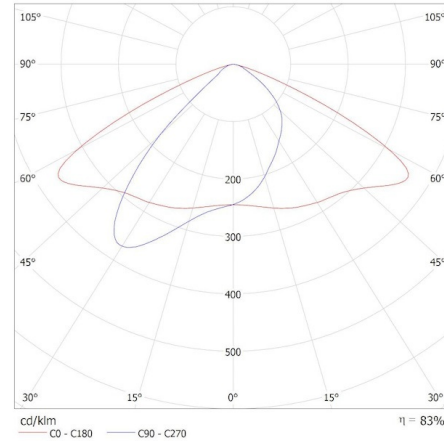

38425 FL AGOR/A PRO 200W NW

LED осветител

KANLUX S.A. (kat 38425) FL AGOR/A PRO 200W NW / Krzywa rozsyłu światła (biegunowo)

АКСЕСОРИ

38426

FL AGOR PRO GRID 100W

Protective grid for floodlight FL AGOR PRO 100W, FL AGOR PRO GRID 100W, black (38426)

38427

FL AGOR PRO GRID 150W

Protective grid for floodlight FL AGOR PRO 150W, FL AGOR PRO GRID 150W, black (38427)

38428

FL AGOR PRO GRID 200W

Protective grid for floodlight FL AGOR PRO 200W, FL AGOR PRO GRID 200W, black (38428)