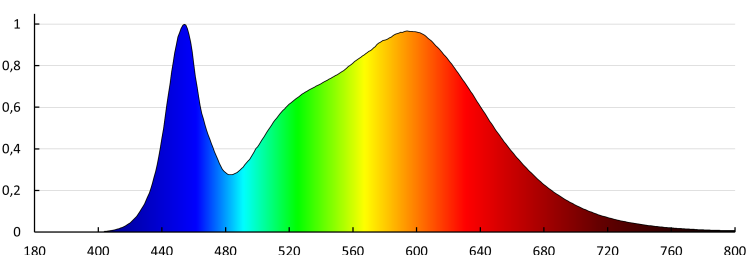

ДОПЪЛНИТЕЛНА ИНФОРМАЦИЯ:

- 5-годишна Гаранция при спазване на гаранционните условия, достъпни в уебсайта