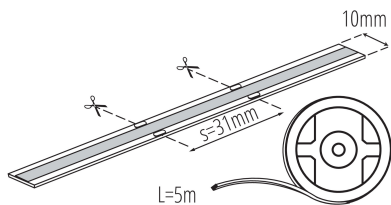

Височина [mm]: 5000

Дълбочина [mm]: 2

Съдържание на живак: не

ТЕХНИЧЕСКИ ДАННИ:

Номинално напрежение [V]: 24 DC

Номинална мощност [W]: 1m = max 15 (RGB)

Категория на защита от токов удар : III

Вид диод: LED SMD

Вид присъединение: свободни краища на кабелите

Степен на защита IP: 00

Възможност за срязване на LED лентите на сегменти [cm]: 31

ЛОГИСТИЧНИ ДАННИ:

Мерна единица: брой

Как е опаковано: 25

Количество бройки в междинна опаковка: 25

Тегло на кашон [kg]: 6.93

LED източник на светлина

Ширина на кашон [cm]: 31

Височина на кашон [cm]: 28

Дължина на кашон [cm]: 46.5

Вместимост на кашон [m³]: 0.040362

ДОПЪЛНИТЕЛНА ИНФОРМАЦИЯ:

- 3-годишна Гаранция при спазване на гаранционните условия, достъпни в уебсайта