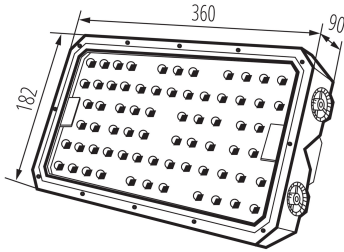

38600 FL STADER 200W 60D NW

LED осветител