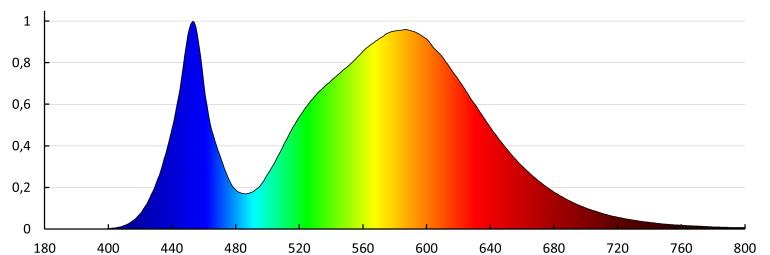

ЛОГИСТИЧНИ ДАННИ:

Мерна единица: брой

Как е опаковано: 4

Количество бройки в междинна опаковка: 1

Количество бройки в сборна опаковка: 4

Единично нето тегло [g]: 3650

Грамаж [g]: 4145

Бруто тегло на един брой [g]: 3928

Дължина на единична опаковка [cm]: 42.5

Ширина на единична опаковка [cm]: 23

Височина на единична опаковка [cm]: 12

Тегло на кашон [kg]: 16.58

Ширина на кашон [cm]: 24

Височина на кашон [cm]: 51

Дължина на кашон [cm]: 43.5

Вместимост на кашон [m³]: 0.053244