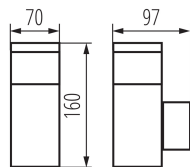

ОБЩИ ДАННИ:

Цвят: черен

Място на приложение: на закрито и на открито

Минимално разстояние от осветявания обект : 0,5m

Сменяем източник на светлина : да

Дължина [mm]: 70

Широчина [mm]: 97

Височина [mm]: 160

Обхват на напречните сечения на използваните кабели [mm²]: 0,5-1,5

Степен на защита IP: 44

ЛОГИСТИЧНИ ДАННИ:

Мерна единица: брой

Как е опаковано: 24

38760 DASTEN EL16 B

Градинско осветително тяло със сменяем източник на светлина

Височина на единична опаковка [cm]: 17

Тегло на кашон [kg]: 10.44

Ширина на кашон [cm]: 34

Височина на кашон [cm]: 33

Дължина на кашон [cm]: 34

Вместимост на кашон [m³]: 0.038148