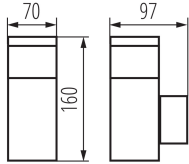

38761 DASTEN EL16 F SO B

Градинско осветително тяло със сменяем източник на светлина

ЛОГИСТИЧНИ ДАННИ:

Мерна единица: брой

Как е опаковано: 24

Количество бройки в междинна опаковка: 1

Количество бройки в сборна опаковка: 24

Единично нето тегло [g]: 470

Грамаж [g]: 548.75

Бруто тегло на един брой [g]: 526

Дължина на единична опаковка [cm]: 8

Ширина на единична опаковка [cm]: 10.5

Височина на единична опаковка [cm]: 17

Тегло на кашон [kg]: 13.17

Ширина на кашон [cm]: 34

Височина на кашон [cm]: 33

Дължина на кашон [cm]: 34

Вместимост на кашон [m³]: 0.038148