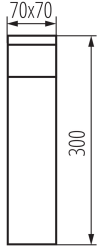

38762 DASTEN 30 B

Градинско осветително тяло със сменяем източник на светлина

Количество бройки в междинна опаковка: 1

Количество бройки в сборна опаковка: 16

Единично нето тегло [g]: 542

Грамаж [g]: 651.25

Бруто тегло на един брой [g]: 617

Дължина на единична опаковка [cm]: 8

Ширина на единична опаковка [cm]: 8

Височина на единична опаковка [cm]: 31

Тегло на кашон [kg]: 10.42

Ширина на кашон [cm]: 34

Височина на кашон [cm]: 33

Дължина на кашон [cm]: 34

Вместимост на кашон [m³]: 0.038148