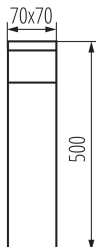

Обхват на напречните сечения на използваните кабели [mm²]: 0,5-1,5

Степен на защита IP: 44

ЛОГИСТИЧНИ ДАННИ:

Мерна единица: брой

Как е опаковано: 16

38764 DASTEN 50 B

Градинско осветително тяло със сменяем източник на светлина

Височина на единична опаковка [cm]: 51

Тегло на кашон [kg]: 14.35008

Ширина на кашон [cm]: 34

Височина на кашон [cm]: 34

Дължина на кашон [cm]: 53

Вместимост на кашон [m³]: 0.061268