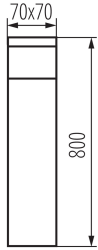

38766 DASTEN 80 B

Градинско осветително тяло със сменяем източник на светлина

Количество бройки в междинна опаковка: 1

Количество бройки в сборна опаковка: 16

Единично нето тегло [g]: 1092

Грамаж [g]: 1293.13

Бруто тегло на един брой [g]: 1246

Дължина на единична опаковка [cm]: 8

Ширина на единична опаковка [cm]: 8

Височина на единична опаковка [cm]: 81

Тегло на кашон [kg]: 20.69008

Ширина на кашон [cm]: 34

Височина на кашон [cm]: 34

Дължина на кашон [cm]: 83

Вместимост на кашон [m³]: 0.095948