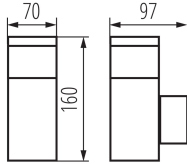

38768 DASTEN EL16 S SO B

Градинско осветително тяло със сменяем източник на светлина

ЛОГИСТИЧНИ ДАННИ:

Мерна единица: брой

Как е опаковано: 24

Количество бройки в междинна опаковка: 1

Количество бройки в сборна опаковка: 24

Единично нето тегло [g]: 470

Грамаж [g]: 548.75

Бруто тегло на един брой [g]: 526

Дължина на единична опаковка [cm]: 8

Ширина на единична опаковка [cm]: 10.5

Височина на единична опаковка [cm]: 17

Тегло на кашон [kg]: 13.17

Ширина на кашон [cm]: 34

Височина на кашон [cm]: 33

Дължина на кашон [cm]: 34

Вместимост на кашон [m³]: 0.038148