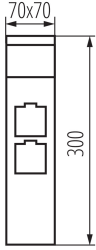

38769 DASTEN 30 S SO B

Градинско осветително тяло със сменяем източник на светлина

ЛОГИСТИЧНИ ДАННИ:

Мерна единица: брой

Как е опаковано: 16

Количество бройки в междинна опаковка: 1

Количество бройки в сборна опаковка: 16

Единично нето тегло [g]: 678

Грамаж [g]: 793.13

Бруто тегло на един брой [g]: 759

Дължина на единична опаковка [cm]: 8

Ширина на единична опаковка [cm]: 8

Височина на единична опаковка [cm]: 31

Тегло на кашон [kg]: 12.69008

Ширина на кашон [cm]: 34

Височина на кашон [cm]: 33

Дължина на кашон [cm]: 34

Вместимост на кашон [m³]: 0.038148