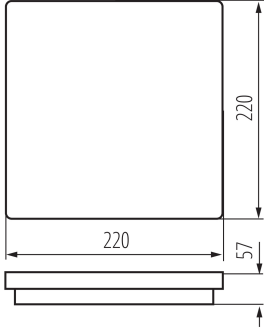

38776 BENO 12-18W CCT-L W

LED плафониера

Брой цикли вкл. / изкл. : ≥ 30000

Ъгъл на светене [°]: 110

Обхват на околната температура, на която може да бъде изложен продуктът [°C]: $-15 \div 35$

Вид присъединение: самозаклучващи се клеми

Обхват на напречните сечения на използваните кабели [mm²]: $0,75 \div 1,5$

Време за загряване на лампата [s]: ≤ 1

Време за пускане на лампата [s]: $\leq 0,5$

Степен на защита IP: 65

ЛОГИСТИЧНИ ДАННИ:

Мерна единица: брой

Как е опаковано: 10

Количество бройки в междинна опаковка: 1

Количество бройки в сборна опаковка: 10

Единично нето тегло [g]: 752

Грамаж [g]: 919

Бруто тегло на един брой [g]: 862

Дължина на единична опаковка [cm]: 22.5

Ширина на единична опаковка [cm]: 6.5

Височина на единична опаковка [cm]: 22.5

Тегло на кашон [kg]: 9.19

Ширина на кашон [cm]: 34.5

Височина на кашон [cm]: 25.5

Дължина на кашон [cm]: 46

Вместимост на кашон [m³]: 0.040469

ДОПЪЛНИТЕЛНА ИНФОРМАЦИЯ:

- 5-годишна Гаранция при спазване на гаранционните условия, достъпни в уебсайта