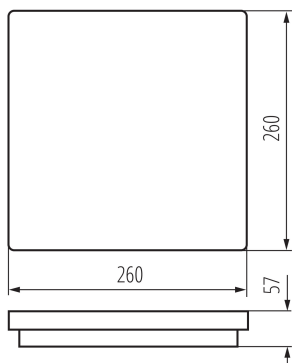

38779 BENO 24-30W CCT-L G

LED плафониера

Брой цикли вкл. / изкл. : ≥ 30000

Ъгъл на светене [°]: 110

Обхват на околната температура, на която може да бъде изложен продуктът [°C]: $-15 \div 35$

Вид присъединение: самозаклучващи се клеми

Обхват на напречните сечения на използваните кабели [mm²]: $0,75 \div 1,5$

Време за загряване на лампата [s]: ≤ 1

Време за пускане на лампата [s]: $\leq 0,5$

Степен на защита IP: 65

ЛОГИСТИЧНИ ДАННИ:

Мерна единица: брой

Как е опаковано: 10

Количество бройки в междинна опаковка: 1

Количество бройки в сборна опаковка: 10

Единично нето тегло [g]: 966

Грамаж [g]: 1170

Бруто тегло на един брой [g]: 1106

Дължина на единична опаковка [cm]: 26.5

Ширина на единична опаковка [cm]: 6.5

Височина на единична опаковка [cm]: 26.5

Тегло на кашон [kg]: 11.7

Ширина на кашон [cm]: 33.5

Височина на кашон [cm]: 30

Дължина на кашон [cm]: 54

Вместимост на кашон [m³]: 0.05427

ДОПЪЛНИТЕЛНА ИНФОРМАЦИЯ:

- 5-годишна Гаранция при спазване на гаранционните условия, достъпни в уебсайта