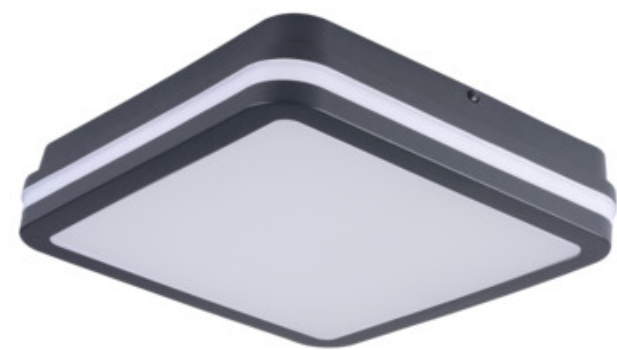

38779 BENO 24-30W CCT-L G

LED плафониера

5905339387790

LED осветителите Kanlux BENO са уникална конструкция с изключителна издръжливост (с висока устойчивост на атмосферни условия благодарение на степен на защита IP65 (защита кабелен уплътнител), което им позволява да се монтират както на закрито, така и на открито до 1000 часа, а високият енергиен клас C гарантира енергийна ефективност). Канlux BENO LED се предлагат в два размера и четири ватажни диапазона (4000K, 3000K и 3500K), което ги прави адаптивни към различните нужди. Изработен от поликарбонат (PC), се отличава с лесен и бърз монтаж на таван или стена. BENO LED -SE позволява регулиране на работния диапазон. Благодарение на мултифункционалността Kanlux BENO LED ще работи перфектно като до 5-годишна гаранция.

Номинална честота [Hz]: 50

Максимална мощност [W]: 24 / 30

Категория на защита от токов удар: II

Материал на дифузера: PC

Материал на корпуса: PC

Вид диод: LED SMD

Светлинен поток на осветителното тяло [lm]: max 2690 / 2940 / 2880

38779 BENO 24-30W CCT-L G

LED плафониера

Брой цикли вкл. / изкл. : ≥ 30000

Ъгъл на светене [°]: 110

Обхват на околната температура, на която може да бъде изложен продуктът [°C]: $-15 \div 35$

Вид присъединение: самозаклучващи се клеми