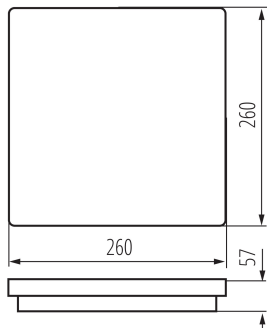

38781 BENO 24-30W CCT-L-SEW

LED плафониера

Експлоатационен срок на лампата [h] : 50000

Брой цикли вкл. / изкл. : ≥ 30000

Ъгъл на светене [°] : 110

Обхват на околната температура, на която може да бъде изложен продуктът [°C] : $-15 \div 35$

Вид датчик : микровълнов

Вид присъединение : самозаклучващи се клемми

Обхват на напречните сечения на използваните кабели [mm²] : $0,75 \div 1,5$

Време за задействане на датчика [s-min] : 5-5

Време за загряване на лампата [s] : ≤ 1

Време за пускане на лампата [s] : $\leq 0,5$

Работна честота на датчика [MHz] : 5800

Настройка на осветеност, при която датчикът открива движение [lx] : 2/10/50/off

Степен на защита IP : 65

ЛОГИСТИЧНИ ДАННИ:

Мерна единица: брой

Как е опаковано: 10

Количество бройки в междинна опаковка: 1

Количество бройки в сборна опаковка: 10

Единично нето тегло [g] : 968

Грамаж [g] : 1172

Бруто тегло на един брой [g] : 1108

Дължина на единична опаковка [cm] : 26.5

Ширина на единична опаковка [cm] : 6.5

Височина на единична опаковка [cm] : 26.5

Тегло на кашон [kg] : 11.72

Ширина на кашон [cm] : 33.5

Височина на кашон [cm] : 30

Дължина на кашон [cm] : 54

Вместимост на кашон [m³] : 0.05427

ДОПЪЛНИТЕЛНА ИНФОРМАЦИЯ:

- 5-годишна Гаранция при спазване на гаранционните условия, достъпни в уебсайта