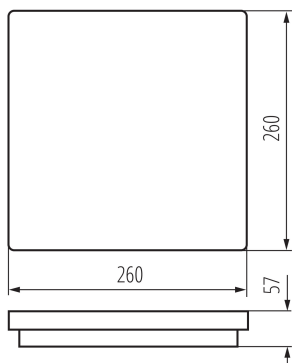

38782 BENO 24-30W CCT-L W

LED плафониера

Брой цикли вкл. / изкл. : ≥ 30000

Ъгъл на светене [°]: 110

Обхват на околната температура, на която може да бъде изложен продуктът [°C]: $-15 \div 35$

Вид присъединение: самозаклучващи се клеми

Обхват на напречните сечения на използваните кабели [mm²]: $0,75 \div 1,5$

Време за загряване на лампата [s]: ≤ 1

Време за пускане на лампата [s]: $\leq 0,5$

Степен на защита IP: 65

ЛОГИСТИЧНИ ДАННИ:

Мерна единица: брой

Как е опаковано: 10

Количество бройки в междинна опаковка: 1

Количество бройки в сборна опаковка: 10

Единично нето тегло [g]: 966

Грамаж [g]: 1170

Бруто тегло на един брой [g]: 1106

Дължина на единична опаковка [cm]: 26.5

Ширина на единична опаковка [cm]: 6.5

Височина на единична опаковка [cm]: 26.5

Тегло на кашон [kg]: 11.7

Ширина на кашон [cm]: 33.5

Височина на кашон [cm]: 30

Дължина на кашон [cm]: 54

Вместимост на кашон [m³]: 0.05427

ДОПЪЛНИТЕЛНА ИНФОРМАЦИЯ:

- 5-годишна Гаранция при спазване на гаранционните условия, достъпни в уебсайта