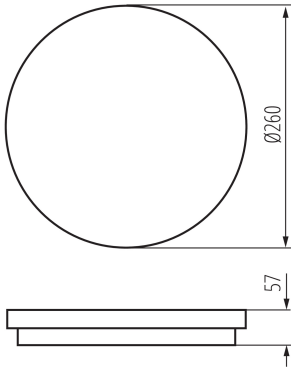

38783 BENO 24-30W CCT-O G

LED плафониера

Ъгъл на светене [°]: 110

Обхват на околната температура, на която може да бъде изложен продуктът [°C]: -15÷35

Вид присъединение: самозаключващи се клеми

Обхват на напречните сечения на използваните кабели [mm²]: 0,75÷1,5

Време за загряване на лампата [s]: ≤1

Време за пускане на лампата [s]: ≤0,5

Степен на защита IP: 65

ЛОГИСТИЧНИ ДАННИ:

Мерна единица: брой

Как е опаковано: 10

Количество бройки в междинна опаковка: 1

Количество бройки в сборна опаковка: 10

Единично нето тегло [g]: 760

Грамаж [g]: 964

Бруто тегло на един брой [g]: 900

Дължина на единична опаковка [cm]: 26.5

Ширина на единична опаковка [cm]: 6.5

Височина на единична опаковка [cm]: 26.5

Тегло на кашон [kg]: 9.64

Ширина на кашон [cm]: 33.5

Височина на кашон [cm]: 30

Дължина на кашон [cm]: 54

Вместимост на кашон [m³]: 0.05427

ДОПЪЛНИТЕЛНА ИНФОРМАЦИЯ:

- 5-годишна Гаранция при спазване на гаранционните условия, достъпни в уебсайта