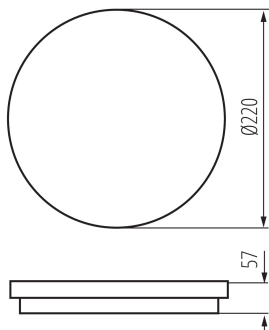

38785 BENO 24-30W CCT-O-SEW

LED плафониера

Брой цикли вкл. / изкл. : ≥ 30000

Ъгъл на светене [°]: 110

Обхват на околната температура, на която може да бъде изложен продуктът [°C]: $-15 \div 35$

Вид датчик: микровълнов

Вид присъединение: самозаклучващи се клеми

Обхват на напречните сечения на използваните кабели [mm²]: $0,75 \div 1,5$

Време за задействане на датчика [s-min]: 5-5

Време за загряване на лампата [s]: ≤ 1

Време за пускане на лампата [s]: $\leq 0,5$

Работна честота на датчика [MHz]: 5800

Настройка на осветеност, при която датчикът открива движение [lx]: 2/10/50/off

Степен на защита IP: 65

ЛОГИСТИЧНИ ДАННИ:

Мерна единица: брой

Как е опаковано: 10

Количество бройки в междинна опаковка: 1

Количество бройки в сборна опаковка: 10

Единично нето тегло [g]: 762

Грамаж [g]: 966

Бруто тегло на един брой [g]: 902

Дължина на единична опаковка [cm]: 26.5

Ширина на единична опаковка [cm]: 6.5

Височина на единична опаковка [cm]: 26.5

Тегло на кашон [kg]: 9.66

Ширина на кашон [cm]: 33.5

Височина на кашон [cm]: 30

Дължина на кашон [cm]: 54

Вместимост на кашон [m³]: 0.05427

ДОПЪЛНИТЕЛНА ИНФОРМАЦИЯ:

- 5-годишна Гаранция при спазване на гаранционните условия, достъпни в уебсайта