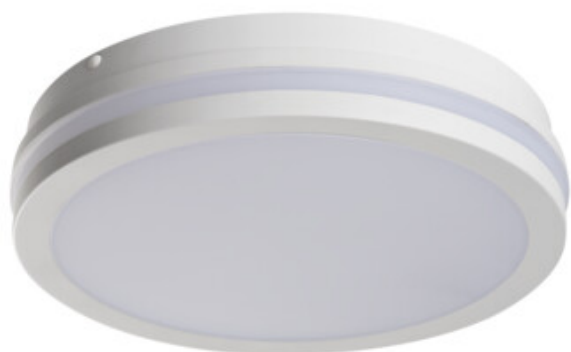

## 38785 BENO 24-30W CCT-O-SEW

LED плафониера

5905339387851

LED осветителите Kanlux BENO са уникална конструкция с изключителна устойчивост (с висока устойчивост на атмосферни условия благодарение на степенно защитен кабелен уплътнител), което им позволява да се монтират както на закрито, така и на открито (до 1000 часа, а високият енергиен клас С гарантира енергийна ефективност). Kanlux BENO LED се предлагат в два размера и четири ватажни диапазона (4000K, 3000K и 3500K), което ги прави адаптивни към различните нужди. Изработен от поликарбонат (PC), се отличава с лесен и бърз монтаж на таван или стена. (BENO LED -SE) позволява регулиране на работния диапазон. Благодарение на мултифункционалност Kanlux BENO LED ще работи перфектно като до 5-годишна гаранция.

### ОБЩИ ДАННИ:

**Цвят:** бял

**Място на монтаж:** за настенен монтаж, за монтаж върху таван

**Място на приложение:** на закрито и на открито

**Минимално разстояние от осветявания обект:** 0,5m

**Възможност за използване с димер:** не