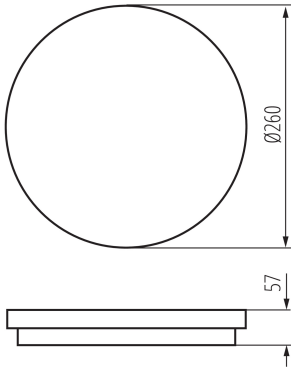

38786 BENO 24-30W CCT-O W

LED плафониера

Ъгъл на светене [°]: 110

Обхват на околната температура, на която може да бъде изложен продуктът [°C]: -15÷35

Вид присъединение: самозаключващи се клеми

Обхват на напречните сечения на използваните кабели [mm²]: 0,75÷1,5

Време за загряване на лампата [s]: ≤1

Време за пускане на лампата [s]: ≤0,5

Степен на защита IP: 65

ЛОГИСТИЧНИ ДАННИ:

Мерна единица: брой

Как е опаковано: 10

Количество бройки в междинна опаковка: 1

Количество бройки в сборна опаковка: 10

Единично нето тегло [g]: 760

Грамаж [g]: 964

Бруто тегло на един брой [g]: 900

Дължина на единична опаковка [cm]: 26.5

Ширина на единична опаковка [cm]: 6.5

Височина на единична опаковка [cm]: 26.5

Тегло на кашон [kg]: 9.64

Ширина на кашон [cm]: 33.5

Височина на кашон [cm]: 30

Дължина на кашон [cm]: 54

Вместимост на кашон [m³]: 0.05427

ДОПЪЛНИТЕЛНА ИНФОРМАЦИЯ:

- 5-годишна Гаранция при спазване на гаранционните условия, достъпни в уебсайта