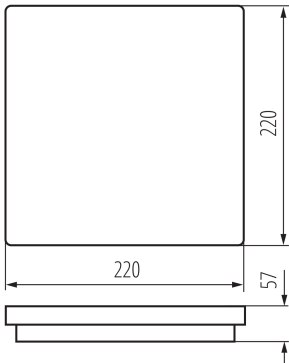

38788 BENO 12-18W CCT-L-SEG

LED плафониера

Експлоатационен срок на лампата [h] : 50000

Брой цикли вкл. / изкл. : ≥ 30000

Ъгъл на светене [°] : 110

Обхват на околната температура, на която може да бъде изложен продуктът [°C] : $-15 \div 35$

Вид датчик : микровълнов

Вид присъединение : самозаклучващи се клеми

Обхват на напречните сечения на използваните кабели [mm²] : $0,75 \div 1,5$

Време за задействане на датчика [s-min] : 5-5

Време за загряване на лампата [s] : ≤ 1

Време за пускане на лампата [s] : $\leq 0,5$

Работна честота на датчика [MHz] : 5800

Настройка на осветеност, при която датчикът открива движение [lx] : 2/10/50/off

Степен на защита IP : 65

ЛОГИСТИЧНИ ДАННИ:

Мерна единица: брой

Как е опаковано: 10

Количество бройки в междинна опаковка: 1

Количество бройки в сборна опаковка: 10

Единично нето тегло [g] : 766

Грамаж [g] : 933

Бруто тегло на един брой [g] : 876

Дължина на единична опаковка [cm] : 22.5

Ширина на единична опаковка [cm] : 6.5

Височина на единична опаковка [cm] : 22.5

Тегло на кашон [kg] : 9.33

Ширина на кашон [cm] : 34.5

Височина на кашон [cm] : 25.5

Дължина на кашон [cm] : 46

Вместимост на кашон [m³] : 0.040469

ДОПЪЛНИТЕЛНА ИНФОРМАЦИЯ:

- 5-годишна Гаранция при спазване на гаранционните условия, достъпни в уебсайта