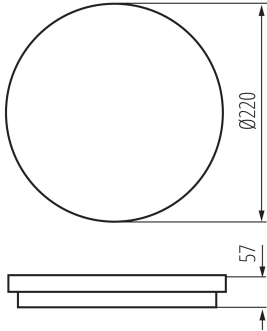

38789 BENO 12-18W CCT-O G

LED плафониера

Ъгъл на светене [°]: 110

Обхват на околната температура, на която може да бъде изложен продуктът [°C]: -15÷35

Вид присъединение: самозаклучващи се клеми

Обхват на напречните сечения на използваните кабели [mm²]: 0,75÷1,5

Време за загряване на лампата [s]: ≤1

Време за пускане на лампата [s]: ≤0,5

Степен на защита IP: 65

ЛОГИСТИЧНИ ДАННИ:

Мерна единица: брой

Как е опаковано: 10

Количество бройки в междинна опаковка: 1

Количество бройки в сборна опаковка: 10

Единично нето тегло [g]: 616

Грамаж [g]: 783

Бруто тегло на един брой [g]: 726

Дължина на единична опаковка [cm]: 22.5

Ширина на единична опаковка [cm]: 6.5

Височина на единична опаковка [cm]: 22.5

Тегло на кашон [kg]: 7.83

Ширина на кашон [cm]: 34.5

Височина на кашон [cm]: 25.5

Дължина на кашон [cm]: 46

Вместимост на кашон [m³]: 0.040469

ДОПЪЛНИТЕЛНА ИНФОРМАЦИЯ:

- 5-годишна Гаранция при спазване на гаранционните условия, достъпни в уебсайта