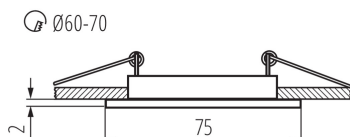

Точково таванно осветително тяло

5905339046932

ОБЩИ ДАННИ:

Цвят: матов месинг

Необходимост от използване на самоекраниращи лампи: да

Място на монтаж: за вграждане в таван

Място на приложение: на закрито

Минимално разстояние от осветявания обект: 0,5m

Изделието не е предназначено за монтаж върху нормално запалима основа: >35W

Продуктът не е подходящ за прикриване с термоизолационен материал: да

Височина [mm]: 26

Диаметър [mm]: 75

Монтажен отвор [mm]: Ø60-70

ТЕХНИЧЕСКИ ДАННИ:

Номинално напрежение [V]: 12 AC; 12 DC

Максимална мощност [W]: max 10

Категория на защита от токов удар: III

Източник на светлина: MR16

източник на светлина включен в комплекта: не

Цокъл: Gx5,3

Обхват на околната температура, на която може да бъде изложен продуктът [°C]: 5÷25

Материал на корпуса: сплав на алуминий

Вид присъединение: свободни краища на кабелите

Дължина на проводника [m]: 0.12

Напречно сечение на кабела [mm²]: 0.75

Ъглова настройка на осветителното тяло: none

Степен на защита IP: 20

ЛОГИСТИЧНИ ДАННИ:

Как е опаковано: 50

Количество бройки в сборна опаковка: 50

Единично нето тегло [g]: 40

Грамаж [g]: 72

Дължина на единична опаковка [cm]: 10

Ширина на единична опаковка [cm]: 3.5

Височина на единична опаковка [cm]: 10

Тегло на кашон [kg]: 3.6

Ширина на кашон [cm]: 21

Височина на кашон [cm]: 23

Дължина на кашон [cm]: 53

Вместимост на кашон [m³]: 0.025599