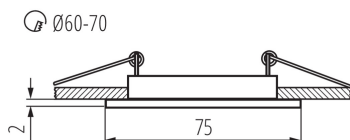

### ОБЩИ ДАННИ:

Цвят: хром

Необходимост от използване на самоекраниращи лампи: да

Място на монтаж: за вграждане в таван

Място на приложение: на закрито

Минимално разстояние от осветявания обект: 0,5m

Изделието не е предназначено за монтаж върху нормално запалима основа: >35W

Продуктът не е подходящ за прикриване с термоизолационен материал: да

Височина [mm]: 26

Диаметър [mm]: 75

Монтажен отвор [mm]: Ø60-70