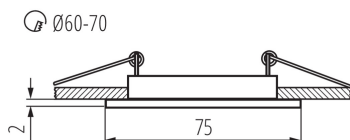

Точково таванно осветително тяло

5905339046956

ОБЩИ ДАННИ:

Цвят: никел матов

Необходимост от използване на самоекраниращи лампи: да

Място на монтаж: за вграждане в таван

Място на приложение: на закрито

Минимално разстояние от осветявания обект: 0,5m

Изделието не е предназначено за монтаж върху нормално запалима основа: >35W

Продуктът не е подходящ за прикриване с термоизолационен материал: да

Височина [mm]: 26

Диаметър [mm]: 75

Монтажен отвор [mm]: Ø60-70

Обхват на околната температура, на която може да бъде изложен продуктът [°C]: 5÷25

Материал на корпуса: сплав на алуминий

Вид присъединение: свободни краища на кабелите

Дължина на проводника [m]: 0.12

Напречно сечение на кабела [mm²]: 0.75