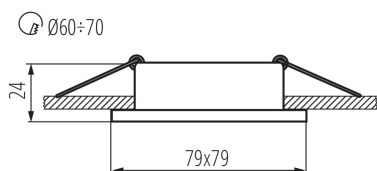

Точково таванно осветително тяло

5905339073631

ОБЩИ ДАННИ:

Цвят: алуминий

Необходимост от използване на самоекраниращи лампи : да

Място на монтаж: за вграждане в таван

Място на приложение: на закрито

Минимално разстояние от осветявания обект : 0,5m

Изделието не е предназначено за монтаж върху нормално запалима основа: >35W

Продуктът не е подходящ за прикриване с термоизолационен материал: да

Дължина [mm]: 79

Широчина [mm]: 79

Височина [mm]: 24

Монтажен отвор [mm]: Ø60-70

ТЕХНИЧЕСКИ ДАННИ:

Номинално напрежение [V]: 12 AC; 12 DC

Максимална мощност [W]: max 10

Категория на защита от токов удар : III

Източник на светлина: MR16

източник на светлина включен в комплекта : не

Цокъл: Gx5,3

Обхват на околната температура, на която може да бъде изложен продуктът [°C]: 5÷25

Материал на корпуса: сплав на алуминий

Вид присъединение: свободни краища на кабелите

Дължина на проводника [m]: 0.12

Напречно сечение на кабела [mm²]: 0.75

Ъглова настройка на осветителното тяло : none

Степен на защита IP : 20

ЛОГИСТИЧНИ ДАННИ:

Мерна единица: брой

Как е опаковано: 50

Количество бройки в сборна опаковка: 50

Единично нето тегло [g]: 66

Грамаж [g]: 99

Дължина на единична опаковка [cm]: 10

Ширина на единична опаковка [cm]: 4

Височина на единична опаковка [cm]: 10

Тегло на кашон [kg]: 4.95

Ширина на кашон [cm]: 22.5