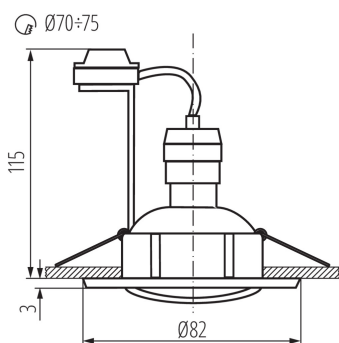

Точково таванно осветително тяло

5905339073709

ОБЩИ ДАННИ:

Цвят: алуминий

Необходимост от използване на самоекраниращи лампи : да

Място на монтаж: за вграждане в таван

Място на приложение: на закрито

Минимално разстояние от осветявания обект : 0,5m

Изделието не е предназначено за монтаж върху нормално запалима основа: >35W

Продуктът не е подходящ за прикриване с термоизолационен материал: да

Височина [mm]: 24

Диаметър [mm]: 82

Монтажен отвор [mm]: Ø70-75

Цокъл: GU10

Обхват на околната температура, на която може да бъде изложен продуктът [°C]: 5÷25

Материал на корпуса: сплав на алуминий

Вид присъединение: клеморед с винтови клеми

Обхват на напречните сечения на използваните кабели [mm²]: 0,75÷2,5

Точково таванно осветително тяло

Тегло на кашон [kg]: 7.7

Ширина на кашон [cm]: 25.5

Височина на кашон [cm]: 23

Дължина на кашон [cm]: 53

Вместимост на кашон [m³]: 0.031085