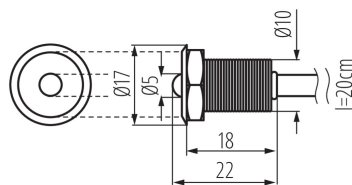

Светлинен акцент LED

5905339081209

IP
68

Kanlux OYO LED са точкови светлинни акценти, които ще използват като декоративно осветление. Малката светлинна точка ще ни помогне да реализираме смели проекти за осветление в сауни и бани, благодарение на високата степен на защита - IP68.

ОБЩИ ДАННИ:

Цвят: алуминий

Място на монтаж: do wbudowania w sufit|do wbudowania w podłozę|do wbudowania w ścianę

Място на приложение: на закрито и на открито

Минимално разстояние от осветявания обект: 0,1m

Възможност за използване с димер: да

Височина [mm]: 22

Диаметър [mm]: 17

Монтажен отвор [mm]: Ø10

Интегриран LED източник на светлина: да

ТЕХНИЧЕСКИ ДАННИ:

Номинално напрежение [V]: 12 DC

Максимална мощност [W]: 0,22

Категория на защита от токов удар: III

Вид диод: LED DIP

Светлинен поток [lm]: 5

Цвят на светлината: хладно бяла

Корелираната цветна температура [K]: 6500

Експлоатационен срок на лампата [h]: 30000

Ъгъл на светене [°]: 15

Светлинна ефективност на лампата [lm/W]: 23

Материал на корпуса: метал, пластмаса

Вид присъединение: свободни краища на кабелите

Дължина на проводника [m]: 0.2

Време за загряване на лампата [s]: ≤1

Време за пускане на лампата [s]: ≤0,5

Степен на защита IP: 68

ЛОГИСТИЧНИ ДАННИ:

Мерна единица: комплект

Как е опаковано: 50

Количество бройки в междинна опаковка: 50

Количество бройки в сборна опаковка: 300

Единично нето тегло [g]: 12

Грамаж [g]: 28.33

Дължина на единична опаковка [cm]: 7.5

Ширина на единична опаковка [cm]: 2