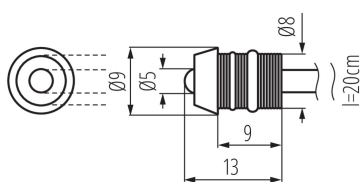

Светлинен акцент LED

5905339081216

IP
68

Kanlux OYO LED са точкови светлинни акценти, които ще използват като декоративно осветление. Малката светлинна точка ще ни помогне да реализираме смели проекти за осветление в сауни и бани, благодарение на високата спенен на защита - IP68.

ОБЩИ ДАННИ:

Цвят: хром

Място на монтаж: do wbudowania w sufit|do wbudowania w podłozę|do wbudowania w ścianę

Място на приложение: на закрито и на открито

Минимално разстояние от осветявания обект: 0,1m

Възможност за използване с димер: да

Височина [mm]: 13

Диаметър [mm]: 9

Монтажен отвор [mm]: Ø8

Интегриран LED източник на светлина: да

ТЕХНИЧЕСКИ ДАННИ:

Номинално напрежение [V]: 12 DC

Максимална мощност [W]: 0,22

Категория на защита от токов удар: III

Вид диод: LED DIP

Светлинен поток [lm]: 5

Цвят на светлината: хладно бяла

Корелираната цветна температура [K]: 6500

Експлоатационен срок на лампата [h]: 30000

Ъгъл на светене [°]: 15

Светлинна ефективност на лампата [lm/W]: 23

Материал на корпуса: метал, пластмаса

Вид присъединение: свободни краища на кабелите

Дължина на проводника [m]: 0.2

Време за загряване на лампата [s]: ≤1

Време за пускане на лампата [s]: ≤0,5

Степен на защита IP: 68

ЛОГИСТИЧНИ ДАННИ:

Мерна единица: комплект

Как е опаковано: 50

Количество бройки в междинна опаковка: 50

Количество бройки в сборна опаковка: 200

Единично нето тегло [g]: 20

Грамаж [g]: 52.5

Дължина на единична опаковка [cm]: 7.5

Ширина на единична опаковка [cm]: 2.5