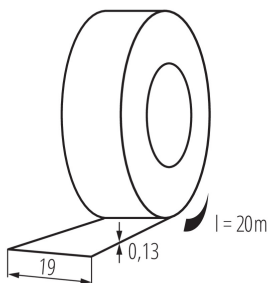

Samolepící izolační páska

5905339012753

VŠEOBECNÉ ÚDAJE:

Barva: modrá

Délka [mm]: 20000

Šířka [mm]: 19

LOGISTICKÉ ÚDAJE:

Způsob balení: 10

Počet kusů v druhém balení : 10

Počet kusů v hromadném balení: 200

Čistá jednotková hmotnost [g]: 70

Gramáž [g]: 74

Délka jednotkového balení [cm]: 7.5

Šířka jednotkového balení [cm]: 7.5

Výška jednotkového balení [cm]: 19.5

Hmotnost kartonu [kg]: 14.8

Šířka kartonu [cm]: 31

Výška kartonu [cm]: 22

Délka kartonu [cm]: 38

Objem kartonu [m³]: 0.025916

DALŠÍ INFORMACE:

- IT-1/20- MIX: jedno balení obsahuje 10 ks.
- IT-1: nabízeno pouze jako skupinové balení (10 ks.)