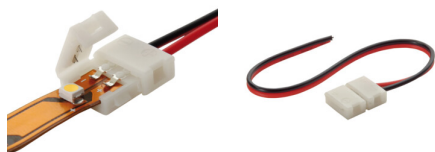

19032 CONNECTOR 8-CP

Konektor pro LED pásky

5905339190321

VŠEOBECNÉ ÚDAJE:

Délka [mm]: 12

Šířka [mm]: 16

Výška [mm]: 5

TECHNICKÉ ÚDAJE:

Jmenovité napětí [V]: 12 AC; 12 DC

Počet kusů v jednotkovém balení (sada): 20

LOGISTICKÉ ÚDAJE:

Měrná jednotka: sada

Způsob balení: 5

Počet kusů v druhém balení : 5

Počet kusů v hromadném balení: 100

Čistá jednotková hmotnost [g]: 40