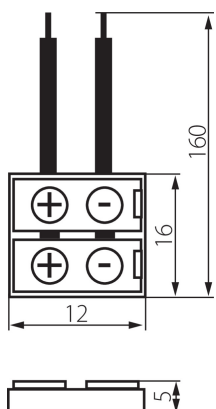

19032 CONNECTOR 8-CP

Konektor pro LED pásky

5905339190321

VŠEOBECNÉ ÚDAJE:

Délka [mm]: 12

Šířka [mm]: 16

Výška [mm]: 5

TECHNICKÉ ÚDAJE:

Jmenovité napětí [V]: 12 AC; 12 DC

Počet kusů v jednotkovém balení (sada): 20

LOGISTICKÉ ÚDAJE:

Měrná jednotka: sada

Způsob balení: 5

Počet kusů v druhém balení : 5

Počet kusů v hromadném balení: 100

Čistá jednotková hmotnost [g]: 40

Gramáž [g]: 52.1

Hmotnost kusu brutto [g] : 54

Délka jednotkového balení [cm]: 14

Šířka jednotkového balení [cm]: 2

Výška jednotkového balení [cm]: 19

Hmotnost kartonu [kg]: 5.21

Šířka kartonu [cm]: 27

Výška kartonu [cm]: 25.5

Délka kartonu [cm]: 55

Objem kartonu [m³]: 0.037868