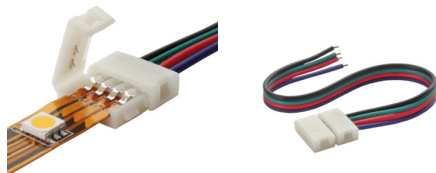

19036 CONNECTOR RGB 10-CP

Konektor pro LED pásky

5905339190369

VŠEOBECNÉ ÚDAJE:

Délka [mm]: 14

Šířka [mm]: 16

Výška [mm]: 5

TECHNICKÉ ÚDAJE:

Jmenovité napětí [V]: 12 AC; 12 DC

Počet kusů v jednotkovém balení (sada): 20

LOGISTICKÉ ÚDAJE:

Měrná jednotka: sada

Způsob balení: 5

Počet kusů v druhém balení : 5

Počet kusů v hromadném balení: 100

Čistá jednotková hmotnost [g]: 75