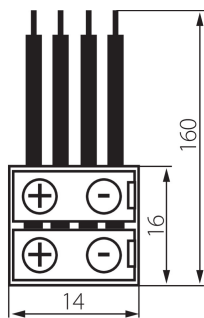

19036 CONNECTOR RGB 10-CP

Konektor pro LED pásky

5905339190369

VŠEOBECNÉ ÚDAJE:

Délka [mm]: 14

Šířka [mm]: 16

Výška [mm]: 5

TECHNICKÉ ÚDAJE:

Jmenovité napětí [V]: 12 AC; 12 DC

Počet kusů v jednotkovém balení (sada): 20

LOGISTICKÉ ÚDAJE:

Měrná jednotka: sada

Způsob balení: 5

Počet kusů v druhém balení : 5

Počet kusů v hromadném balení: 100

Čistá jednotková hmotnost [g]: 75

Gramáž [g]: 87.1

Délka jednotkového balení [cm]: 14

Šířka jednotkového balení [cm]: 2

Výška jednotkového balení [cm]: 19

Hmotnost kartonu [kg]: 8.71

Šířka kartonu [cm]: 27

Výška kartonu [cm]: 25.5

Délka kartonu [cm]: 55