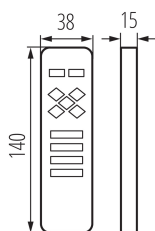

22136 REMOTE 4 MONO/CCT-B

Dálkové ovládání pro LED pásy

5905339221360

VŠEOBECNÉ ÚDAJE:

Barva: černá

Ovládání: RF 2,4GHz

Včetně baterií: ne

Napájení bateriemi: ano

TECHNICKÉ ÚDAJE:

Jmenovité napětí [V]: 2 x 1,5 DC

Třída ochrany před úrazem elektrickým proudem: III

Materiál: plast

Baterie vysílače: 2 x AAA

Stupeň krytí IP: 20

Dosah [m]: max 30

LOGISTICKÉ ÚDAJE:

Měrná jednotka: kus

Způsob balení: 200

Počet kusů v druhém balení : 1

Počet kusů v hromadném balení: 200

Čistá jednotková hmotnost [g]: 60

Gramáž [g]: 87.8

Hmotnost kusu brutto [g] : 84

Délka jednotkového balení [cm]: 14.4

Šířka jednotkového balení [cm]: 4.4

Výška jednotkového balení [cm]: 3

Hmotnost kartonu [kg]: 17.56

Šířka kartonu [cm]: 34

Výška kartonu [cm]: 31

Délka kartonu [cm]: 45

Objem kartonu [m³]: 0.04743