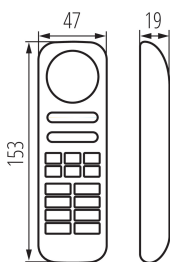

22139 REMOTE 8 RGB/CCT-W

Dálkové ovládání pro LED pásky

5905339221391

VŠEOBECNÉ ÚDAJE:

Barva: bílá

Ovládání: RF 2,4GHz

Včetně baterií: ne

Napájení bateriemi: ano

TECHNICKÉ ÚDAJE:

Jmenovité napětí [V]: 2 x 1,5 DC

Třída ochrany před úrazem elektrickým proudem: III

Materiál: plast

Baterie vysílače: 2 x AAA

Stupeň krytí IP: 20

Dosah [m]: max 30

LOGISTICKÉ ÚDAJE:

Měrná jednotka: kus

Způsob balení: 100

Počet kusů v druhém balení : 1

Počet kusů v hromadném balení: 100

Čistá jednotková hmotnost [g]: 80

Gramáž [g]: 114.5

Hmotnost kusu brutto [g] : 107.5

Délka jednotkového balení [cm]: 15.7

Šířka jednotkového balení [cm]: 5.5

Výška jednotkového balení [cm]: 3.5

Hmotnost kartonu [kg]: 11.45

Šířka kartonu [cm]: 28.5

Výška kartonu [cm]: 33.5

Délka kartonu [cm]: 37.5

Objem kartonu [m³]: 0.035803