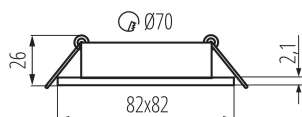

22434 DALLA DTL-B

Ozdobný prsten-komponent svítidla

5905339224347

Kanlux DALLA je vysoce kvalitní svítidlo určené do různých prostor v interiéru. Jeho konstrukce je vyrobena z odolné hliníkové slitiny, která zaručuje odolnost proti poškození. Svítidlo má pohyblivý prstenec, který umožňuje přesné nasměrování paprsku světla zvoleným směrem, což umožňuje přizpůsobit osvětlení vašim individuálním potřebám. Jeho elegantní, minimalistický design, dostupný v univerzálních barvách, se perfektně hodí do moderních interiérů a dodává jim diskrétní kouzlo a úroveň. Kanlux DALLA je ideálním řešením pro obytné i komerční prostory, kde je důležitá estetika a funkčnost osvětlení.

VŠEOBECNÉ ÚDAJE:

Barva: černá

Místo montáže: k zabudování do stropu

Místo použití: uvnitř

Minimální vzdálenost od osvětlovaného objektu: 0,5m

dekorativní prsten bez keramické patice: ano

Výrobek není určen k pokrytí termoizolačním materiálem: ano

Délka [mm]: 82

Šířka [mm]: 82

Výška [mm]: 21

Montážní otvor [mm]: Ø70

TECHNICKÉ ÚDAJE:

Jmenovité napětí [V]: 12 AC; 12 DC; 220-240 AC

Maximální výkon [W]: max 10

Třída ochrany před úrazem elektrickým proudem: II/III

Zdroj světla: MR16/PAR16

Zdroj světla v balení: ne

Patice (Zdroj světla): Gx5,3/GU10

Rozsah okolních teplot, kterým může být výrobek vystaven [°C]: 5÷25

Materiál korpusu: hliníková slitina

Regulace úhlu svítidla: v jedné ose

Regulace úhlu svítidla [°]: 30

Stupeň krytí IP: 20

LOGISTICKÉ ÚDAJE:

Měrná jednotka: kus

Způsob balení: 100

Počet kusů v druhém balení: 1

Počet kusů v hromadném balení: 100

Čistá jednotková hmotnost [g]: 64