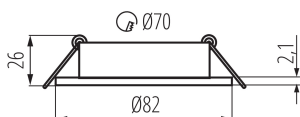

22436 DALLA DTO-B

Ozdobný prsten-komponent svítidla

5905339224361

Kanlux DALLA je vysoce kvalitní svítidlo určené do různých prostor v interiéru. Jeho konstrukce je vyrobena z odolné hliníkové slitiny, která zaručuje odolnost proti poškození. Svítidlo má pohyblivý prstenec, který umožňuje přesné nasměrování paprsku světla zvoleným směrem, což umožňuje přizpůsobit osvětlení vašim individuálním potřebám. Jeho elegantní, minimalistický design, dostupný v univerzálních barvách, se perfektně hodí do moderních interiérů a dodává jim diskrétní kouzlo a úroveň. Kanlux DALLA je ideálním řešením pro obytné i komerční prostory, kde je důležitá estetika a funkčnost osvětlení.

VŠEOBECNÉ ÚDAJE:

Barva: černá

Místo montáže: k zabudování do stropu

Místo použití: uvnitř

Minimální vzdálenost od osvětlovaného objektu: 0,5m

dekorativní prsten bez keramické patice: ano

Výrobek není určen k pokrytí termoizolačním materiálem: ano

Výška [mm]: 21

Průměr [mm]: 82

Montážní otvor [mm]: Ø70

TECHNICKÉ ÚDAJE:

Jmenovité napětí [V]: 12 AC; 12 DC; 220-240 AC

Maximální výkon [W]: max 10

Třída ochrany před úrazem elektrickým proudem: II/III

Zdroj světla: MR16/PAR16

Zdroj světla v balení: ne

Patice (Zdroj světla): Gx5,3/GU10

Rozsah okolních teplot, kterým může být výrobek vystaven [°C]: 5÷25

Materiál korpusu: hliníková slitina

Regulace úhlu svítidla: v jedné ose

Regulace úhlu svítidla [°]: 30

Stupeň krytí IP: 20

LOGISTICKÉ ÚDAJE:

Měrná jednotka: kus

Způsob balení: 100

Počet kusů v druhém balení: 1

Počet kusů v hromadném balení: 100

Čistá jednotková hmotnost [g]: 58

Gramáž [g]: 95.5