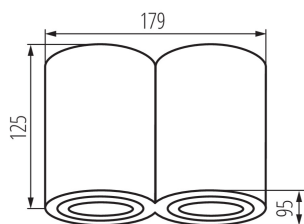

Jemné okraje, zakřivené linie a zjednodušený tvar dodávají svítidlům Kanlux BORD eleganci a jemnost. Díky modernímu designu, elegantní jednoduchosti a zjednodušenému tvaru se tato svítidla hodí jak do bytových, tak do komerčních interiérů.

VŠEOBECNÉ ÚDAJE:

Barva: černá matná

Místo montáže: k usazení na strop

Místo použití: uvnitř

Minimální vzdálenost od osvětlovaného objektu: 0,5m

Výrobek není určen k pokrytí termoizolačním materiálem: ano

Délka [mm]: 179

Šířka [mm]: 95

Výška [mm]: 125

TECHNICKÉ ÚDAJE:

Jmenovité napětí [V]: 220-240 AC

Jmenovitá frekvence [Hz]: 50

Maximální výkon [W]: 2 x max 10

Třída ochrany před úrazem elektrickým proudem: I

Zdroj světla: PAR16

Zdroj světla v balení: ne

Patice: GU10

Rozsah okolních teplot, kterým může být výrobek vystaven [°C]: 5÷25

Materiál korpusu: hliníková slitina

Typ přípojky: šroubová svorkovnice

Rozsah průměrů používaných vodičů [mm²]: 1÷2,5

Regulace úhlu svítidla: v jedné ose

Regulace úhlu svítidla [°]: 25

Stupeň krytí IP: 20

LOGISTICKÉ ÚDAJE:

Měrná jednotka: kus

Způsob balení: 10

Počet kusů v druhém balení: 1

Počet kusů v hromadném balení: 10

Čistá jednotková hmotnost [g]: 920

Gramáž [g]: 1064

Délka jednotkového balení [cm]: 19

Šířka jednotkového balení [cm]: 10.5

Výška jednotkového balení [cm]: 15

Hmotnost kartonu [kg]: 10.64