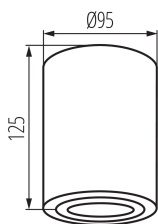

Stropní bodové svítidlo

5905339225580

MODERN
design

HIGH
quality
finish

Kanlux BORD jsou oblíbená přisazená svítidla. Vyznačují se zajímavým a výrazným tvarem v podobě válce. Kanlux BORD zaručuje jedinečné osvětlení, které Vám umožní zdůraznit určité prvky interiéru a vytvořit příjemnou atmosféru. Díky modernímu designu a elegantní jednoduchosti se tato svítidla hodí do obytných i komerčních interiérů.

VŠEOBECNÉ ÚDAJE:

Barva: černá/stříbrná

Místo montáže: k usazení na strop

Místo použití: uvnitř

Minimální vzdálenost od osvětlovaného objektu: 0,5m

Výrobek není určen k pokrytí termoizolačním materiálem: ano

Výška [mm]: 125

Průměr [mm]: 95

TECHNICKÉ ÚDAJE:

Jmenovité napětí [V]: 220-240 AC

Jmenovitá frekvence [Hz]: 50

Maximální výkon [W]: max 10

Třída ochrany před úrazem elektrickým proudem: I

Zdroj světla: PAR16

Zdroj světla v balení: ne

Patice: GU10

Rozsah okolních teplot, kterým může být výrobek vystaven [°C]: 5÷25

Materiál korpusu: hliníková slitina

Typ přípojky: šroubová svorkovnice

Rozsah průměrů používaných vodičů [mm²]: 1÷2,5

Regulace úhlu svítidla: v jedné ose

Regulace úhlu svítidla [°]: 25

Stupeň krytí IP: 20

LOGISTICKÉ ÚDAJE:

Měrná jednotka: kus

Způsob balení: 20

Počet kusů v druhém balení: 1

Počet kusů v hromadném balení: 20

Čistá jednotková hmotnost [g]: 340

Gramáž [g]: 414

Hmotnost kusu brutto [g]: 394

Délka jednotkového balení [cm]: 10

Šířka jednotkového balení [cm]: 10