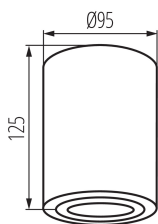

Stropní bodové svítidlo

5905339225597

MODERN
design

HIGH
quality
finish

Kanlux BORD jsou oblíbená přisazená svítidla. Vyznačují se zajímavým a výrazným tvarem v podobě válce. Kanlux BORD zaručuje jedinečné osvětlení, které Vám umožní zdůraznit určité prvky interiéru a vytvořit příjemnou atmosféru. Díky modernímu designu a elegantní jednoduchosti se tato svítidla hodí do obytných i komerčních interiérů.

VŠEOBECNÉ ÚDAJE:

Barva: bílá/stříbrná
Místo montáže: k usazení na strop
Místo použití: uvnitř
Minimální vzdálenost od osvětlovaného objektu: 0,5m
Výrobek není určen k pokrytí termoizolačním materiálem: ano
Výška [mm]: 125
Průměr [mm]: 95

TECHNICKÉ ÚDAJE:

Jmenovité napětí [V]: 220-240 AC
Jmenovitá frekvence [Hz]: 50
Maximální výkon [W]: max 10
Třída ochrany před úrazem elektrickým proudem: I
Zdroj světla: PAR16
Zdroj světla v balení: ne
Patice: GU10
Rozsah okolních teplot, kterým může být výrobek vystaven [°C]: 5÷25
Materiál korpusu: hliníková slitina
Typ přípojky: šroubová svorkovnice
Rozsah průměrů používaných vodičů [mm²]: 1÷2,5
Regulace úhlu svítidla: v jedné ose
Regulace úhlu svítidla [°]: 25
Stupeň krytí IP: 20

LOGISTICKÉ ÚDAJE:

Měrná jednotka: kus
Způsob balení: 20
Počet kusů v druhém balení: 1
Počet kusů v hromadném balení: 20
Čistá jednotková hmotnost [g]: 340
Gramáž [g]: 414
Hmotnost kusu brutto [g]: 394
Délka jednotkového balení [cm]: 10
Šířka jednotkového balení [cm]: 10