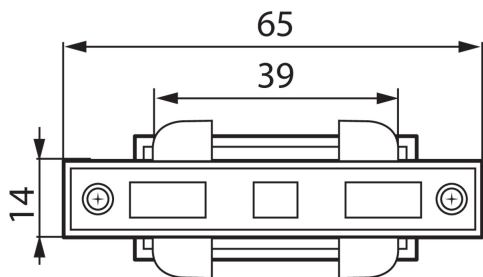

### VŠEOBECNÉ ÚDAJE:

**Barva:** bílá

**Místo montáže:** na liště TEAR

**Místo použití:** uvnitř

**Materiál korpusu:** plast

**Stupeň krytí IP:** 20