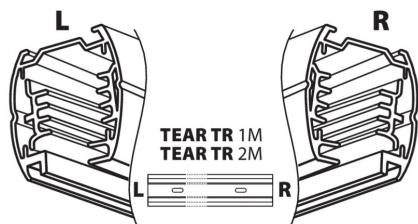

### VŠEOBECNÉ ÚDAJE:

**Barva:** bílá

**Místo montáže:** na liště TEAR

**Místo použití:** uvnitř

**Materiál korpusu:** plast

**Stupeň krytí IP:** 20