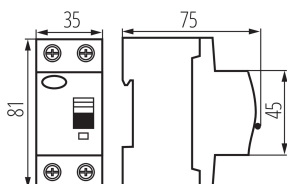

23188 KRD6-2/25/30-A

Proudový chránič, 2P

5905339231888

5 let záruky shodně s podmínkami záručního prohlášení dostupného na [internetové stránce](#)

VŠEOBECNÉ ÚDAJE:

Barva: bílá

Místo montáže: na szynę TH35

Norma: PN-EN 61008-1

Délka [mm]: 75

Šířka [mm]: 35

Výška [mm]: 81

TECHNICKÉ ÚDAJE:

Jmenovité napětí [V]: 230 AC

Jmenovitý proud [A]: 25

Jmenovitá frekvence [Hz]: 50

Rozsah okolních teplot, kterým může být výrobek vystaven

[°C]: -25÷40

Typ proudového chrániče: A

Počet modulů: 2

Jmenovitý diferenciální proud [mA]: 30

Stupeň krytí IP: 20

Jmenovité izolační napětí U_i [V]: 400

Počet pólů: 2

LOGISTICKÉ ÚDAJE:

Měrná jednotka: kus

Způsob balení: 60

Počet kusů v druhém balení : 1

Počet kusů v hromadném balení: 60

Čistá jednotková hmotnost [g]: 210

Gramáž [g]: 242.33

Hmotnost kusu brutto [g] : 240

Délka jednotkového balení [cm]: 9

Šířka jednotkového balení [cm]: 4

Výška jednotkového balení [cm]: 8.5

Hmotnost kartonu [kg]: 14.5398

Šířka kartonu [cm]: 28

Výška kartonu [cm]: 18.5

Délka kartonu [cm]: 47

Objem kartonu [m³]: 0.024346