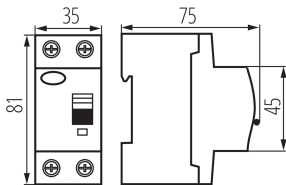

23189 KRD6-2/40/30-A

Proudový chránič, 2P

5905339231895

5 let záruky shodně s podmínkami záručního prohlášení dostupného na [internetové stránce](#)

VŠEOBECNÉ ÚDAJE:

Barva: bílá

Místo montáže: na szynę TH35

Norma: PN-EN 61008-1

Délka [mm]: 75

Šířka [mm]: 35

Výška [mm]: 81

TECHNICKÉ ÚDAJE:

Jmenovité napětí [V]: 230 AC

Jmenovitý proud [A]: 40

Jmenovitá frekvence [Hz]: 50

Rozsah okolních teplot, kterým může být výrobek vystaven [°C]: -25÷40

Typ proudového chrániče: A

Počet modulů: 2

Jmenovitý diferenciální proud [mA]: 30

Stupeň krytí IP: 20

Jmenovité izolační napětí U_i [V]: 400

Počet pólů: 2

LOGISTICKÉ ÚDAJE:

Měrná jednotka: kus

Způsob balení: 60

Počet kusů v druhém balení : 1

Počet kusů v hromadném balení: 60

Čistá jednotková hmotnost [g]: 210

Gramáž [g]: 242.17

Hmotnost kusu brutto [g] : 242

Délka jednotkového balení [cm]: 9

Šířka jednotkového balení [cm]: 8

Výška jednotkového balení [cm]: 8

Hmotnost kartonu [kg]: 14.5302

Šířka kartonu [cm]: 28

Výška kartonu [cm]: 18.5

Délka kartonu [cm]: 47

Objem kartonu [m³]: 0.024346