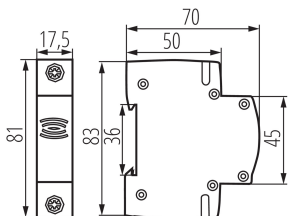

23261 KDOB-230V

Modulový zvonek na lištu TH35

5905339232618

5 let záruky shodně s podmínkami záručního prohlášení dostupného na [internetové stránce](#)

VŠEOBECNÉ ÚDAJE:

Barva: bílá

Místo montáže: na szynę TH35

Norma: PN-EN61558-1

Délka [mm]: 70

Šířka [mm]: 17.5

Výška [mm]: 83

TECHNICKÉ ÚDAJE:

Jmenovité napětí [V]: 230 AC

Jmenovitá frekvence [Hz]: 50

Počet modulů: 1

Hladina hluku [dB]: 78

Stupeň krytí IP: 20

LOGISTICKÉ ÚDAJE:

Měrná jednotka: kus

Způsob balení: 12

Počet kusů v druhém balení : 12

Počet kusů v hromadném balení: 120

Čistá jednotková hmotnost [g]: 82

Gramáž [g]: 92

Hmotnost kusu brutto [g] : 74

Délka jednotkového balení [cm]: 2

Šířka jednotkového balení [cm]: 7.5

Výška jednotkového balení [cm]: 8.5

Hmotnost kartonu [kg]: 11.04

Šířka kartonu [cm]: 28

Výška kartonu [cm]: 19.5

Délka kartonu [cm]: 47

Objem kartonu [m³]: 0.025662